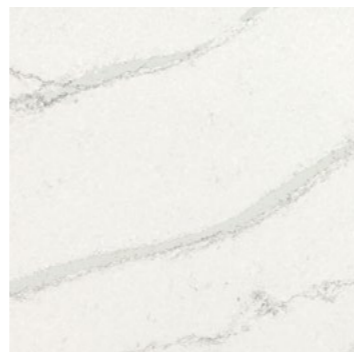

Bianco Olimpia, p. 14